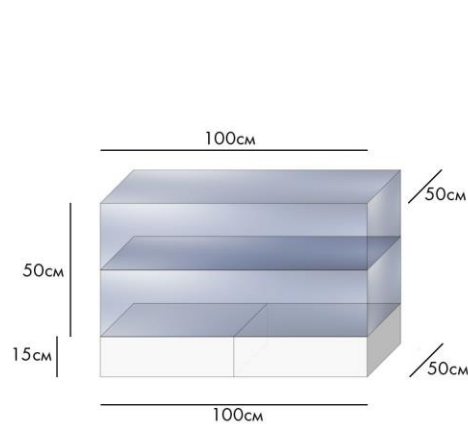

СТАНДАРТНЫЕ РАЗМЕРЫ ТЕХНИКИ ИЗ ЛЬДА:

Размер до 100x50x25 см.
от 30 000 до 35 000 рублей

Размер до 100x100x25 см.
от 60 000 до 70 000 рублей

Размер до 100x50x50 см.
от 60 000 до 70 000 рублей

ЭКСКЛЮЗИВНОЕ РЕШЕНИЕ.