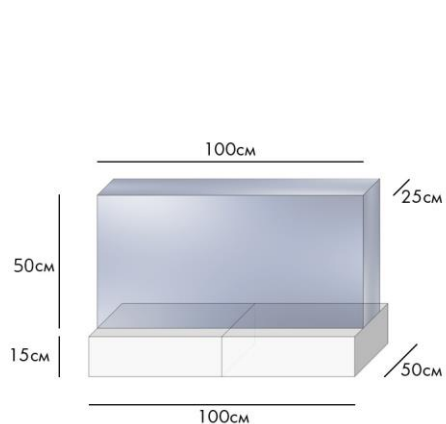

СТАНДАРТНЫЕ РАЗМЕРЫ ТЕХНИКИ ИЗ ЛЬДА:

Размер до 100x50x25 см.
от 30 000 до 35 000 рублей

Размер до 100x100x25 см.
от 60 000 до 70 000 рублей

Размер до 100x50x50 см.
от 60 000 до 70 000 рублей

ЭКСКЛЮЗИВНОЕ РЕШЕНИЕ.