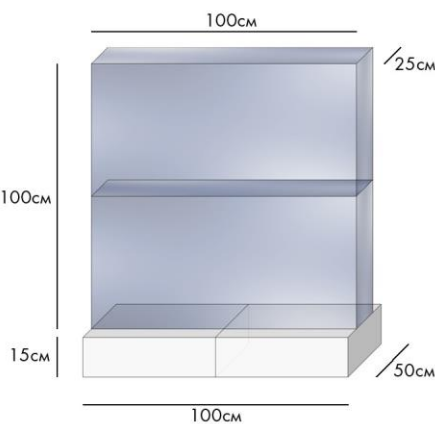

СТАНДАРТНЫЕ РАЗМЕРЫ ТЕХНИКИ ИЗ ЛЬДА:

Размер до 100x50x25 см.
от 30 000 до 35 000 рублей

Размер до 100x100x25 см.
от 60 000 до 70 000 рублей

Размер до 100x50x50 см.
от 60 000 до 70 000 рублей

ЭКСКЛЮЗИВНОЕ РЕШЕНИЕ.