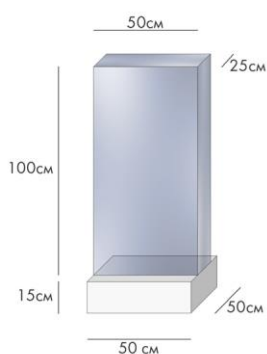

КОММЕРЧЕСКОЕ ПРЕДЛОЖЕНИЕ. АРХИТЕКТУРА.

Архитектурные сооружения в миниатюре, выполненные из кристально чистого льда, станут изысканным украшением Вашего праздника или презентации и создадут особую атмосферу в интерьере.

Художники в точности повторяют геометрию и пропорции архитектурного памятника.

Подставка с подсветкой и системой слива талой воды

Стоит 5-7 часов при комнатной температуре

В СТОИМОСТЬ СКУЛЬПТУРЫ «ПОД КЛЮЧ» ВХОДИТ:

- Эксклюзивный проект с учетом Ваших пожеланий
- Изготовление из кристально чистого искусственного льда
- Монтаж на подставку с подсветкой и системой слива талой воды
- Демонтаж в конце мероприятия

ЛОГИСТИКА РАССЧИТЫВАЕТСЯ ОТДЕЛЬНО В ЗАВИСИМОСТИ ОТ МЕСТА, ЭТАЖНОСТИ И ВРЕМЕНИ.

СТАНДАРТНЫЕ РАЗМЕРЫ АРХИТЕКТУРНЫХ СООРУЖЕНИЙ ИЗО ЛЬДА

от 30 000 рублей