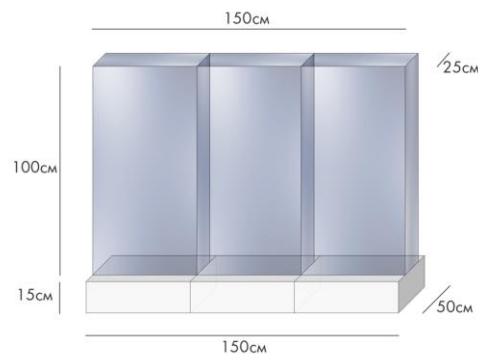

от 90 000 рублей

ВНИМАНИЕ! ВАЖНАЯ ИНФОРМАЦИЯ

В связи с загруженностью в канун Нового Года цены на скульптуры с 21.12.2019-30.12.2019 и 02.01.2020-07.01.2020 (включительно) увеличиваются на 30%
в Новый Год 31.12.2019 и 01.01.2020 цены увеличиваются на 100%