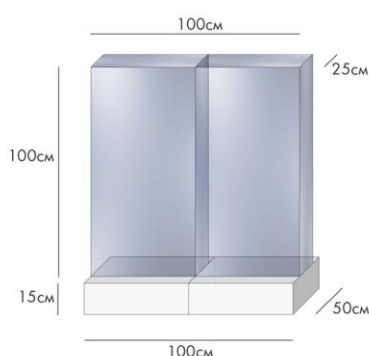

от 60 000 рублей